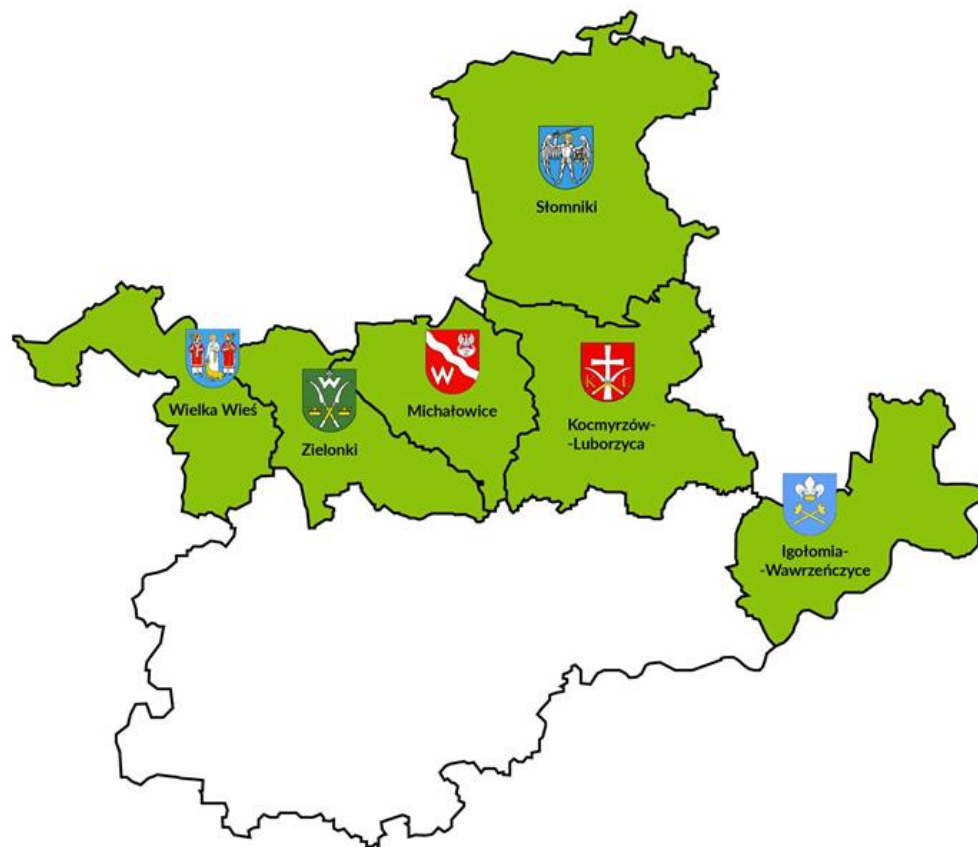

SZYCE
30.10.2024

STOWARZYSZENIE
KORONA
PÓŁNOCNEGO KRAKOWA

- ▶ **Lokalna Grupa Działania Stowarzyszenie Korona Północnego Krakowa działa na terenie 6 podkrakowskich Gmin. Są to: Igołomia-Wawrzeńczyce, Kocmyrzów-Luborzyca, Michałowice, Słomniki, Wielka Wieś i Zielonki.**
- ▶ **Stowarzyszenie powstało 9-go marca 2006 w efekcie porozumienia przedstawicieli sektora publicznego, społecznego i prywatnego.**

- ▶ **Obszar, jaki swoim działaniem obejmuje Stowarzyszenie to blisko 405 km²**
- ▶ **Liczba mieszkańców: ponad 93 000 osób.**
- ▶ **Liczba członków Stowarzyszenia: 82 podmiotów**

- ▶ Nasze gminy są bardzo zróżnicowane- są gminy, które przypominają przedmieście Krakowa, gdzie prawie zupełnie zniknęło rolnictwo, a dominuje zabudowa mieszkalna i usługi.
- ▶ 2 gminy mają charakter mieszany, a dwie pozostają obszarem typowo rolniczym.
- ▶ Wspólnym mianownikiem jest bliskość Krakowa, duże saldo migracji, wzrost potrzeb związanych z infrastrukturą oraz zapotrzebowanie na usługi, rozwarstwienie społeczne (starzy mieszkańcy- nowi mieszkańcy).

Marka lokalna „Spichlerz Koronny”

Spichlerz Koronny

Z KRÓLEWSKIEGO NADANIA

46 produktów wyróżniono pod marką Spichlerz Koronny:

- ▶ 2019- wyróżniono 20 produktów (11 podmiotów)
- ▶ 2020- 7 produktów (5 podmiotów)
- ▶ 2021- 16 produktów (8 podmiotów)
- ▶ 2022- 8 produktów (5 podmiotów)
- ▶ 2023- 6 produktów